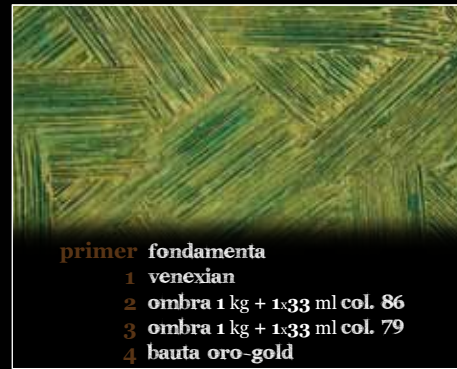

- primer fundamenta**
- 1 venexian
 - 2 ombra 1 kg + 1,33 ml col. 09

- primer fundamenta**
- 1 venexian
 - 2 ombra 1 kg + 2,33 ml col. 80
 - 3 ombra 1 kg + 1,33 ml col. 70
 - 4 bauta oro-gold

- primer fundamenta**
- 1 venexian
 - 2 ombra 1 kg + 1,33 ml col. 09
 - 3 ombra 1 kg + 1,300 ml col. 11
 - 4 bauta oro-gold

- primer fundamenta**
- 1 venexian
 - 2 ombra 1 kg + 2,33 ml col. 75
 - 3 ombra 1 kg + 2,33 ml col. 89
 - 4 bauta bronzo-bronze

- primer fundamenta**
- 1 venexian
 - 2 ombra 1 kg + 1,33 ml col. 88

- primer fundamenta**
- 1 venexian
 - 2 ombra 1 kg + 1,300 ml col. 06
 - 3 ombra 1 kg + 1,33 ml col. 83
 - 4 bauta bronzo-bronze

- primer fundamenta**
- 1 venexian
 - 2 ombra 1 kg + 8 ml col. 21
 - 3 ombra 1 kg + 1,300 ml col. 21
 - 4 bauta oro-gold

- primer fundamenta**
- 1 venexian
 - 2 ombra 1 kg + 1 ml col. 70
 - 3 ombra 1 kg + 1,300 ml col. 18
 - 4 bauta oro-gold