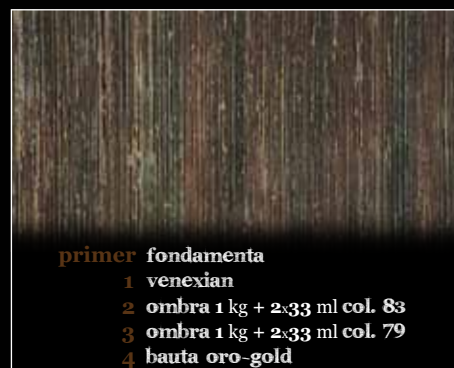

argento-silver

h₃

bronzò-bronze

h₄

cannaregio

cannaregio

idee

- primer fundamenta**
- 1 venexian
 - 2 ombra 1 kg + 1,33 ml col. 88
 - 3 ombra 1 kg + 1,33 ml col. 70
 - 4 bauta oro-gold

- primer fundamenta**
- 1 venexian
 - 2 ombra 1 kg + 1,33 ml col. 89
 - 3 ombra 1 kg + 1,33 ml col. 82
 - 4 bauta oro-gold

- primer fundamenta**
- 1 venexian
 - 2 ombra 1 kg + 1,33 ml col. 76
 - 3 ombra 1 kg + 1,33 ml col. 70
 - 4 bauta oro-gold

- primer fundamenta**
- 1 venexian
 - 2 ombra 1 kg + 2,33 ml col. 78
 - 3 ombra 1 kg + 4 ml col. 70
 - 4 bauta argento-silver

- primer fundamenta**
- 1 venexian
 - 2 ombra 1 kg + 2,33 ml col. 83
 - 3 ombra 1 kg + 2,33 ml col. 79
 - 4 bauta oro-gold