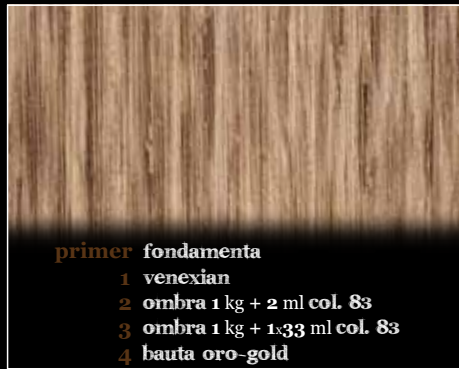

- primer fundamenta**
- 1 venexian
 - 2 ombra 1 kg + 1,33 ml col. 09

- primer fundamenta**
- 1 venexian
 - 2 ombra 1 kg + 2,33 ml col. 80
 - 3 ombra 1 kg + 1,33 ml col. 70
 - 4 bauta oro-gold

- primer fundamenta**
- 1 venexian
 - 2 ombra 1 kg + 1,33 ml col. 09
 - 3 ombra 1 kg + 1,300 ml col. 11
 - 4 bauta oro-gold

- primer fundamenta**
- 1 venexian
 - 2 ombra 1 kg + 2,33 ml col. 75
 - 3 ombra 1 kg + 2,33 ml col. 89
 - 4 bauta bronzo-bronze

- primer fundamenta**
- 1 venexian
 - 2 ombra 1 kg + 1,33 ml col. 88

- primer fundamenta**
- 1 venexian
 - 2 ombra 1 kg + 1,300 ml col. 06
 - 3 ombra 1 kg + 1,33 ml col. 83
 - 4 bauta bronzo-bronze

- primer fundamenta**
- 1 venexian
 - 2 ombra 1 kg + 8 ml col. 21
 - 3 ombra 1 kg + 1,300 ml col. 21
 - 4 bauta oro-gold

- primer fundamenta**
- 1 venexian
 - 2 ombra 1 kg + 1 ml col. 70
 - 3 ombra 1 kg + 1,300 ml col. 18
 - 4 bauta oro-gold