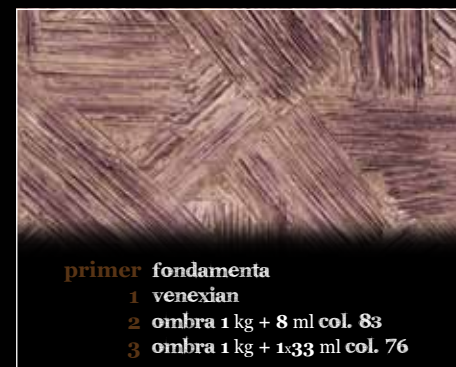

- primer fundamenta**
- 1 venexian
 - 2 ombra 1 kg + 1,33 ml col. 09

- primer fundamenta**
- 1 venexian
 - 2 ombra 1 kg + 2,33 ml col. 80
 - 3 ombra 1 kg + 1,33 ml col. 70
 - 4 bauta oro-gold

- primer fundamenta**
- 1 venexian
 - 2 ombra 1 kg + 1,33 ml col. 09
 - 3 ombra 1 kg + 1,300 ml col. 11
 - 4 bauta oro-gold

- primer fundamenta**
- 1 venexian
 - 2 ombra 1 kg + 2,33 ml col. 75
 - 3 ombra 1 kg + 2,33 ml col. 89
 - 4 bauta bronzo-bronze

- primer fundamenta**
- 1 venexian
 - 2 ombra 1 kg + 1,33 ml col. 88

- primer fundamenta**
- 1 venexian
 - 2 ombra 1 kg + 1,300 ml col. 06
 - 3 ombra 1 kg + 1,33 ml col. 83
 - 4 bauta bronzo-bronze

- primer fundamenta**
- 1 venexian
 - 2 ombra 1 kg + 8 ml col. 21
 - 3 ombra 1 kg + 1,300 ml col. 21
 - 4 bauta oro-gold

- primer fundamenta**
- 1 venexian
 - 2 ombra 1 kg + 1 ml col. 70
 - 3 ombra 1 kg + 1,300 ml col. 18
 - 4 bauta oro-gold