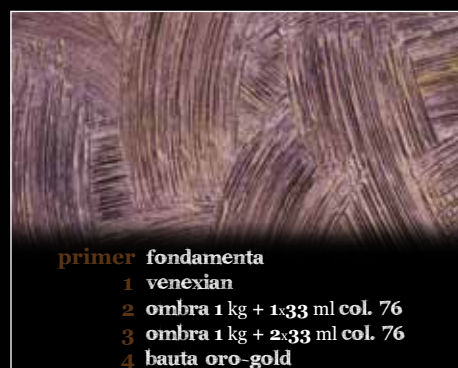

argento-silver

h₃

bronzò-bronze

h₄

cannaregio

cannaregio

idee

- primer fundamenta**
- 1 venexian
 - 2 ombra 1 kg + 1,33 ml col. 88
 - 3 ombra 1 kg + 1,33 ml col. 70
 - 4 bauta oro-gold

- primer fundamenta**
- 1 venexian
 - 2 ombra 1 kg + 1,33 ml col. 89
 - 3 ombra 1 kg + 1,33 ml col. 82
 - 4 bauta oro-gold

- primer fundamenta**
- 1 venexian
 - 2 ombra 1 kg + 1,33 ml col. 76
 - 3 ombra 1 kg + 1,33 ml col. 70
 - 4 bauta oro-gold

- primer fundamenta**
- 1 venexian
 - 2 ombra 1 kg + 2,33 ml col. 78
 - 3 ombra 1 kg + 4 ml col. 70
 - 4 bauta argento-silver

- primer fundamenta**
- 1 venexian
 - 2 ombra 1 kg + 2,33 ml col. 83
 - 3 ombra 1 kg + 2,33 ml col. 79
 - 4 bauta oro-gold

- primer fundamenta**
- 1 venexian
 - 2 ombra 1 kg + 2,33 ml col. 76

- primer fundamenta**
- 1 venexian
 - 2 ombra 1 kg + 1,33 ml col. 76
 - 3 ombra 1 kg + 2,33 ml col. 76
 - 4 bauta oro-gold

- primer fundamenta**
- 1 venexian
 - 2 ombra 1 kg + 1,33 ml col. 77