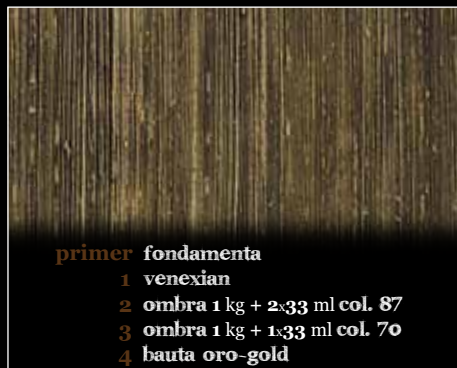

- primer fundamenta**
- 1 venexian
 - 2 ombra 1 kg + 1,33 ml col. 09

- primer fundamenta**
- 1 venexian
 - 2 ombra 1 kg + 2,33 ml col. 80
 - 3 ombra 1 kg + 1,33 ml col. 70
 - 4 bauta oro-gold

- primer fundamenta**
- 1 venexian
 - 2 ombra 1 kg + 1,33 ml col. 09
 - 3 ombra 1 kg + 1,300 ml col. 11
 - 4 bauta oro-gold

- primer fundamenta**
- 1 venexian
 - 2 ombra 1 kg + 2,33 ml col. 75
 - 3 ombra 1 kg + 2,33 ml col. 89
 - 4 bauta bronzo-bronze

- primer fundamenta**
- 1 venexian
 - 2 ombra 1 kg + 1,33 ml col. 88

- primer fundamenta**
- 1 venexian
 - 2 ombra 1 kg + 1,300 ml col. 06
 - 3 ombra 1 kg + 1,33 ml col. 83
 - 4 bauta bronzo-bronze

- primer fundamenta**
- 1 venexian
 - 2 ombra 1 kg + 8 ml col. 21
 - 3 ombra 1 kg + 1,300 ml col. 21
 - 4 bauta oro-gold

- primer fundamenta**
- 1 venexian
 - 2 ombra 1 kg + 1 ml col. 70
 - 3 ombra 1 kg + 1,300 ml col. 18
 - 4 bauta oro-gold