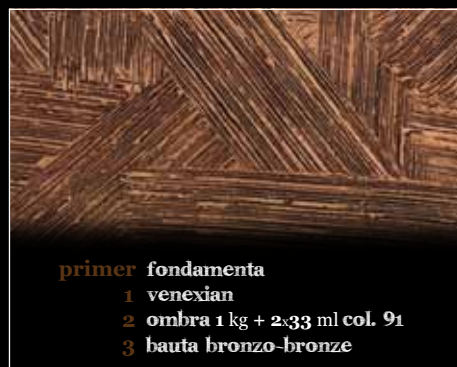

- primer fundamenta**
- 1 venexian
 - 2 ombra 1 kg + 1,33 ml col. 09

- primer fundamenta**
- 1 venexian
 - 2 ombra 1 kg + 2,33 ml col. 80
 - 3 ombra 1 kg + 1,33 ml col. 70
 - 4 bauta oro-gold

- primer fundamenta**
- 1 venexian
 - 2 ombra 1 kg + 1,33 ml col. 09
 - 3 ombra 1 kg + 1,300 ml col. 11
 - 4 bauta oro-gold

- primer fundamenta**
- 1 venexian
 - 2 ombra 1 kg + 2,33 ml col. 75
 - 3 ombra 1 kg + 2,33 ml col. 89
 - 4 bauta bronzo-bronze

- primer fundamenta**
- 1 venexian
 - 2 ombra 1 kg + 1,33 ml col. 88

- primer fundamenta**
- 1 venexian
 - 2 ombra 1 kg + 1,300 ml col. 06
 - 3 ombra 1 kg + 1,33 ml col. 83
 - 4 bauta bronzo-bronze

- primer fundamenta**
- 1 venexian
 - 2 ombra 1 kg + 8 ml col. 21
 - 3 ombra 1 kg + 1,300 ml col. 21
 - 4 bauta oro-gold

- primer fundamenta**
- 1 venexian
 - 2 ombra 1 kg + 1 ml col. 70
 - 3 ombra 1 kg + 1,300 ml col. 18
 - 4 bauta oro-gold